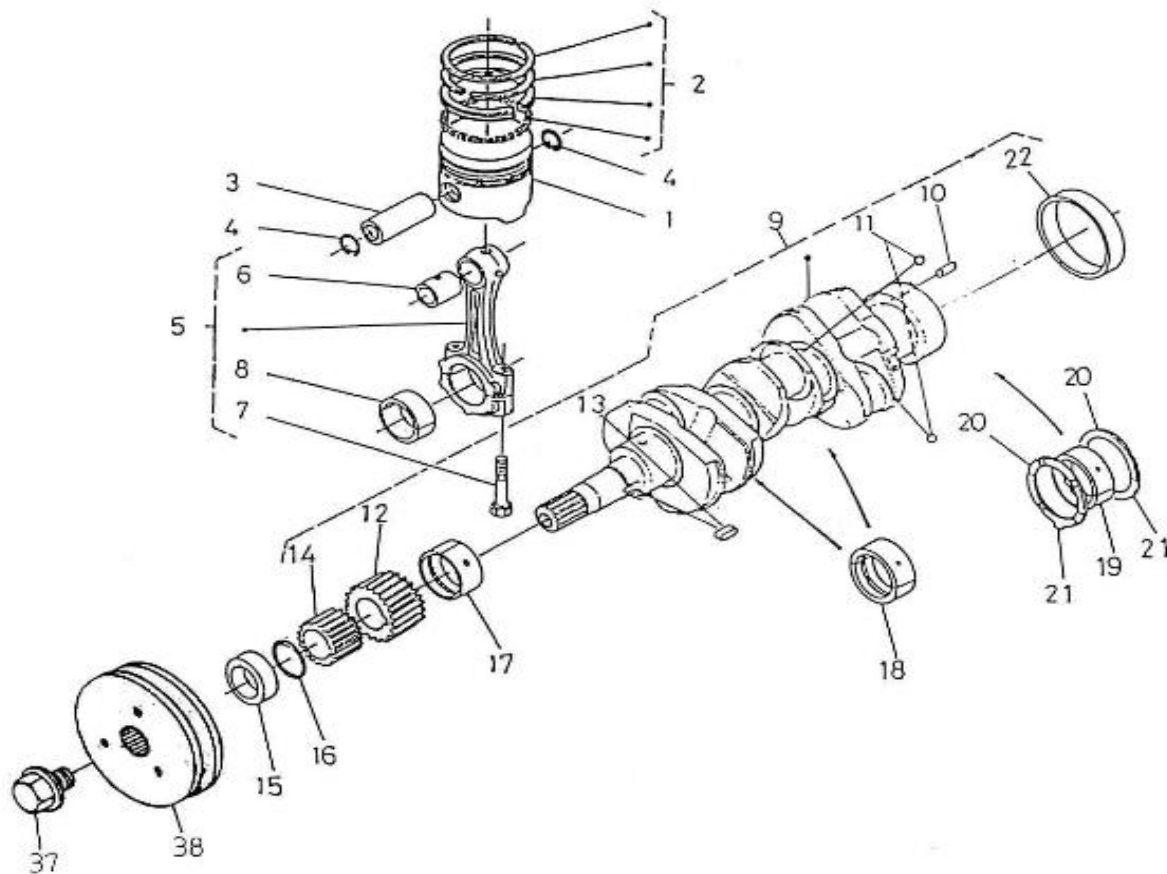

V. 30/04/2012

Pag. 9/37

Brand: NanniDiesel

Model: Moteur 3.110HE

Version: Standard

Subassembly: Crankshaft pistons

N.	Item	Description	Qty	Notes
1	970302888	Replaced by 970315155+022 - PISTON,STD.4.150	4	
2	970302889	SET,PISTON RING STD.4.150	4	
3	970302890	PIN,PISTON	4	
4	970302891	CIR-CLIP	8	
5	970315488	ASSY ROD,CONNECTING (<= N°KT08090422)	4	
6	970302893	BUSH,CONN.ROD (=> N°KT08090423)	4	
7	970302894	BOLT,CONN.ROD	8	
8	970302895	METAL,CONN.ROD STD.-SET-	4	
9	970304115	COMP CRANKSHAFT	1	
10	970140109	PIN, CYLINDRICAL	1	
11	970302897	BEARING,BALL	4	
12	970304116	GEAR,CRANKSHAFT	1	
13	970302899	KEY,FEATHER	1	
14	970302900	GEAR,OIL PUMP DRIVE	1	
15	970302902	COLLAR,CRANKSHAFT	1	
16	970302903	O-RING,CRANKSHAFT 4.150	1	
17	970302904	METAL,CRANKSHAFT 1 STD. (<= N°KT08090422)	1	
18	970302905	METAL,CRANKSHAFT 2 STD. -SET-	3	
19	970315453	METAL,CRANKSHAFT	1	
20	970301974	METAL,SIDE 1	2	
21	970301975	METAL,SIDE 2	2	
22	970302901	SLEEVE,CRANKSHAFT	1	
23	970302776	PISTON,+0,5	4	
24	970302778	SET,PISTON RING +0,5	4	
25	970302774	METAL,CONN.ROD -0.2MM -SET-	4	
26	970302775	METAL,CONN.ROD -0.4MM -SET-	4	
27	970302779	METAL,CRANKSHAFT 1 -0,2	1	
28	970302907	METAL,CRANKSHAFT 1 -0,4	1	
29	970302908	METAL,CRANKSHAFT 2 -0,2 -SET-	3	
30	970302909	METAL,CRANKSHAFT 2 -0,4 -SET-	3	
31	970302910	METAL,CRANKSHAFT 3 -0,2 -SET-	1	
32	970302911	METAL,CRANKSHAFT 3 -0,4 -SET-	1	
33	970307345	METAL,SIDE 1-02	2	
34	970302912	METAL,SIDE 1 +0,4	2	
35	970302409	METAL,SIDE 2 +0,2	2	
36	970302913	METAL,SIDE 2 +0,4	2	
37	970307072	PULLEY,FAN DRIVE	1	
38	970307073	BOLT	1	