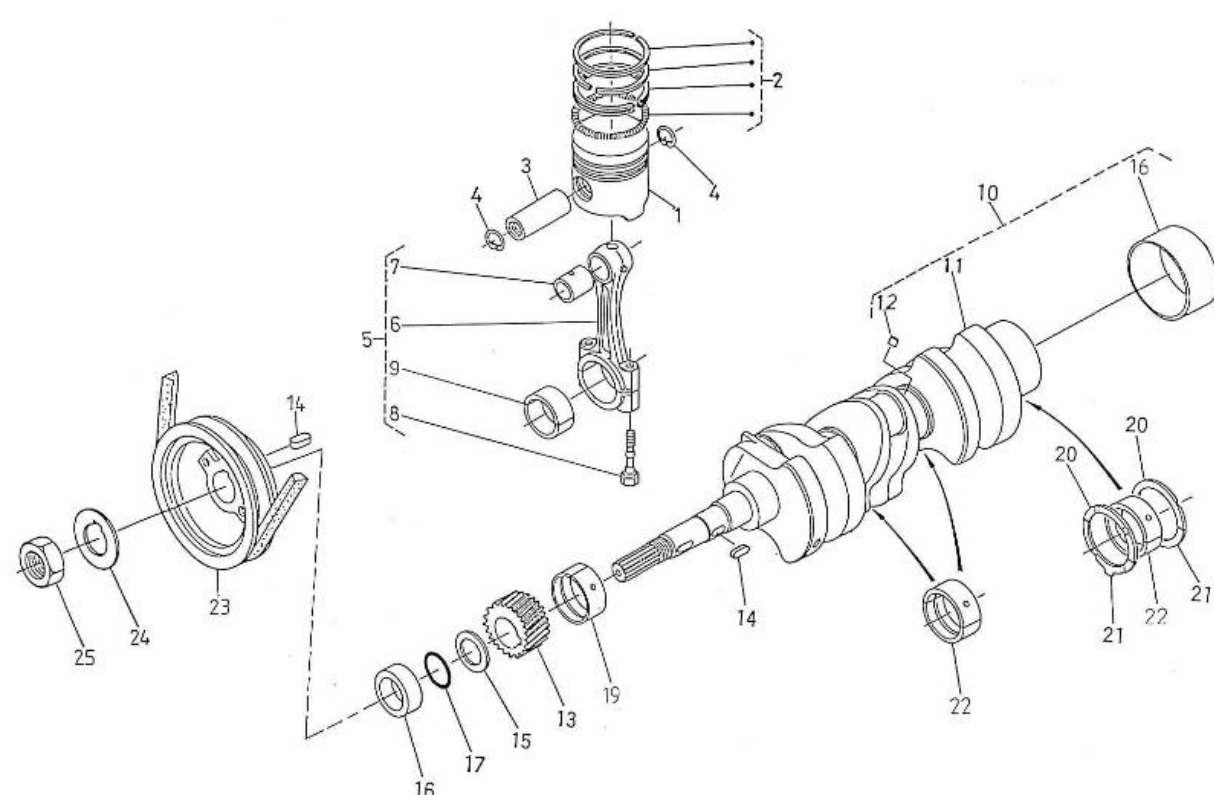

V. 28/03/2006

Pag. 10/55

Brand: NanniDiesel

Model: Moteur 4.110HE

Version: Standard

Subassembly: Crankshaft pistons

N.	Item	Description	Qty	Notes
1	970151550	PISTON,STD.2.60-4.110	4	
2	970151502	SET,PISTON RING STD.	4	
3	970491503	PIN,PISTON	4	
4	970491504	CIR-CLIP	8	
5	970491505	ROD,CONNECTING CPL.2. 60-3.90-	4	
7	970491512	BUSH,CONN.ROD	4	
8	970491513	BOLT,CONN.ROD	8	
9	970491514	METAL,CONN.ROD STD	4	
10	970511515	CRANKSHAFT,CPL.4.110	1	
12	970490909	PLUG,PIN CRANKSHAFT	4	
13	970491520	GEAR,CRANKSHAFT	1	
14	970491106	KEY,FEATHER	2	
15	970491522	SLINGER,OIL	1	
16	970151513	SLEEVE,CRANKSHAFT	1	
17	970491524	O-RING,CRANKSHAFT	1	
18	970151523	BUSH,CRANKSHAFT	1	
19	970491525	METAL,CRANKSHAFT 1 STD	1	
20	970491527	METAL,SIDE 1 STD	2	
21	970491528	METAL,SIDE 2 STD	2	
22	970491526	METAL,CRANKSHAFT 2 STD	4	
23	970511516	PULLEY,CRANKSHAFT D115 4.110H/	1	
24	970301493	WASHER,CRANKSHAFT	1	
25	970301492	NUT,CRANKSHAFT	1	
26	970151561	PISTON,+0,50	4	
27	970151503	SET,PISTON RING +0.50	4	
28	970491545	METAL,CONN.ROD 0,20	4	
29	970491555	METAL,CONN.ROD 0,40	4	
30	970491546	METAL,CRANKSHAFT +0.20	1	
31	970491556	METAL,CRANKSHAFT +0.40	1	
32	970491547	METAL,CRANKSHAFT 2 0.20	4	
33	970491557	METAL,CRANKSHAFT 2 0.40	4	
34	970491548	METAL,SIDE 1 0.02	2	
35	970491558	METAL,SIDE 1 0.04	2	
36	970491549	METAL,SIDE 2 0.02	2	
37	970491559	METAL,SIDE 2 0.04	2	