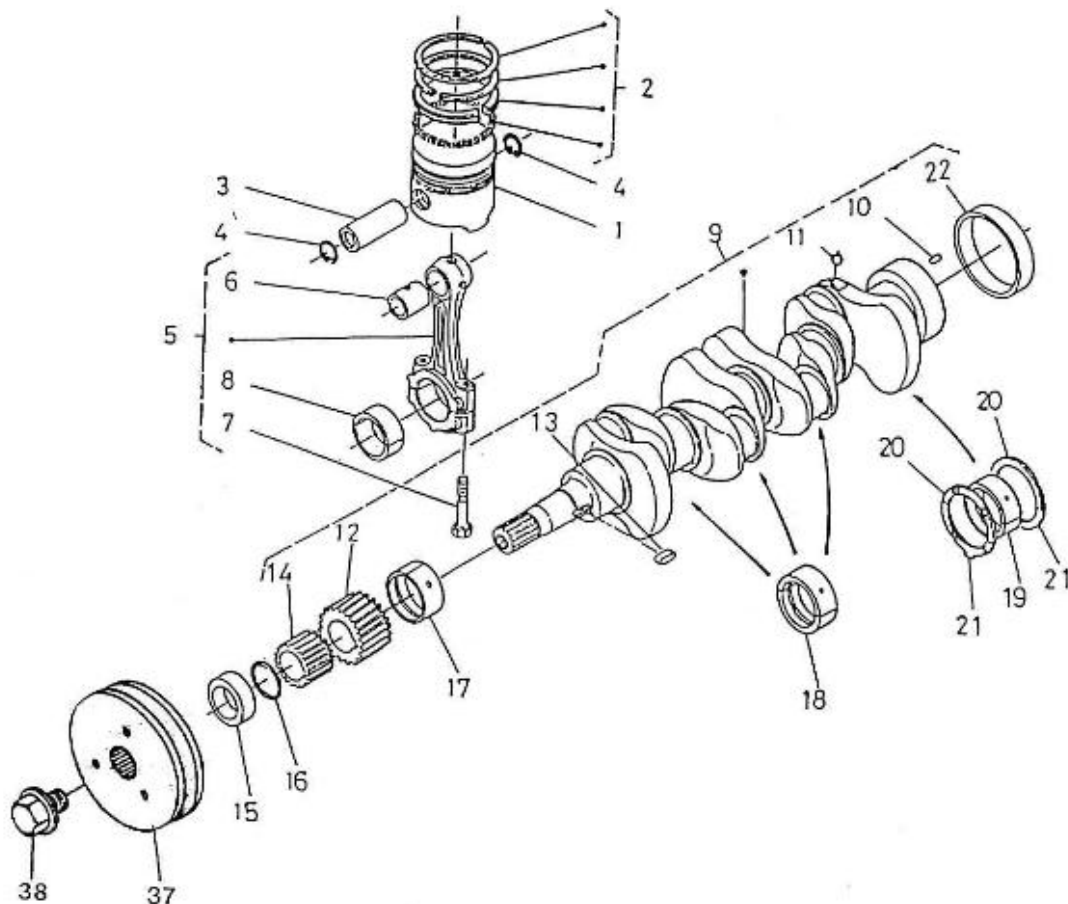

V. 28/03/2006

Pag. 9/35

Brand: NanniDiesel

Model: Moteur 4.150HE

Version: Standard

Subassembly: Crankshaft pistons

N.	Item	Description	Qty	Notes
1	970302888	PISTON,STD.4.150	4	
2	970302889	SET,PISTON RING STD.4.150	4	
3	970302890	PIN,PISTON	4	
4	970302891	CIR-CLIP	8	
5	970302892	ROD,CONNECTING CPL.4.150	4	
6	970302893	BUSH,CONN.ROD	4	
7	970302894	BOLT,CONN.ROD	8	
8	970302895	METAL,CONN.ROD STD.-SET-	4	
9	970302896	CRANKSHAFT,CPL.4.150	1	
10	970140109	PIN, CYLINDRICAL	1	
11	970302897	BEARING,BALL	4	
12	970304116	GEAR,CRANKSHAFT	1	
13	970302899	KEY,FEATHER	1	
14	970302900	GEAR,OIL PUMP DRIVE	1	
15	970302902	COLLAR,CRANKSHAFT	1	
16	970302903	O-RING,CRANKSHAFT 4.150	1	
17	970302904	METAL,CRANKSHAFT 1 STD.	1	
18	970302905	METAL,CRANKSHAFT 2 STD. -SET-	3	
19	970302906	METAL,CRANKSHAFT 3 STD. -SET-	1	
20	970301974	METAL,SIDE 1	2	
21	970301975	METAL,SIDE 2	2	
22	970302901	SLEEVE,CRANKSHAFT	1	
23	970302776	PISTON,+0,5	4	
24	970302778	SET,PISTON RING +0,5	4	
25	970302774	METAL,CONN.ROD -0.2MM -SET-	4	
26	970302775	METAL,CONN.ROD -0.4MM -SET-	4	
27	970302779	METAL,CRANKSHAFT 1 -0,2	1	
28	970302907	METAL,CRANKSHAFT 1 -0,4	1	
29	970302908	METAL,CRANKSHAFT 2 -0,2 -SET-	3	
30	970302909	METAL,CRANKSHAFT 2 -0,4 -SET-	3	
31	970302910	METAL,CRANKSHAFT 3 -0,2 -SET-	1	
32	970302911	METAL,CRANKSHAFT 3 -0,4 -SET-	1	
33	970302408	METAL,SIDE 1 +0,2	2	
34	970302912	METAL,SIDE 1 +0,4	2	
35	970302409	METAL,SIDE 2 +0,2	2	
36	970302913	METAL,SIDE 2 +0,4	2	
37	970307072	PULLEY,FAN DRIVE	1	
38	970307073	BOLT	1	