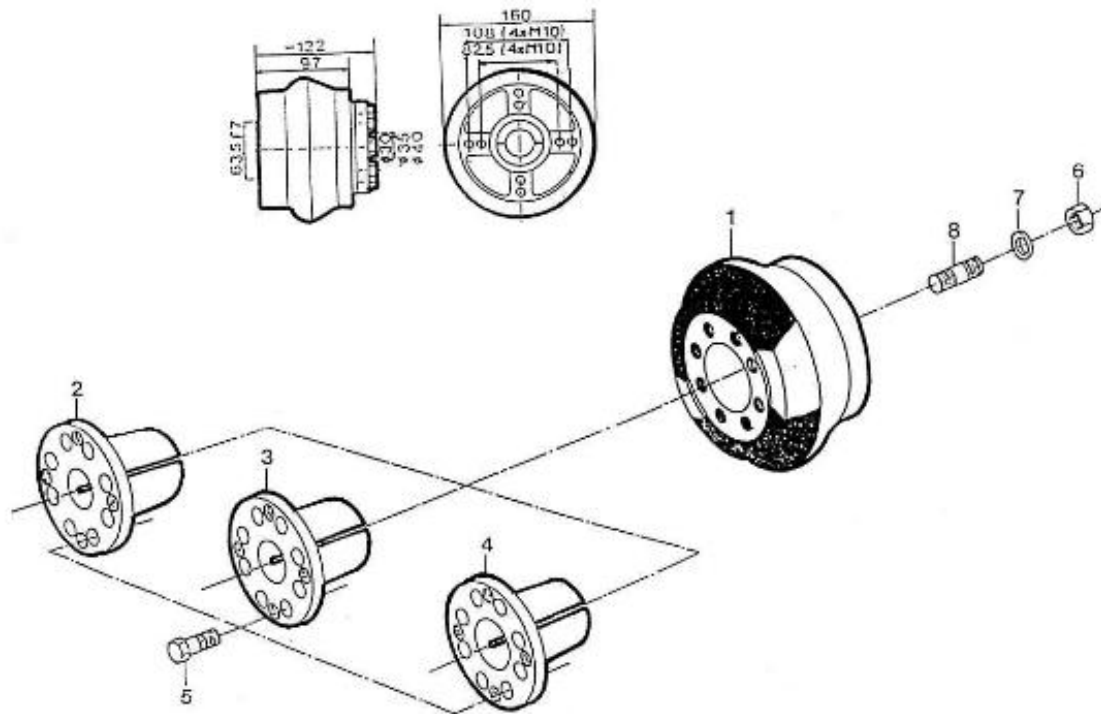

5" MAX.TORQUE 36 Kgm, 5HP/100 RPM

V. 28/03/2006

Pag. 46/46