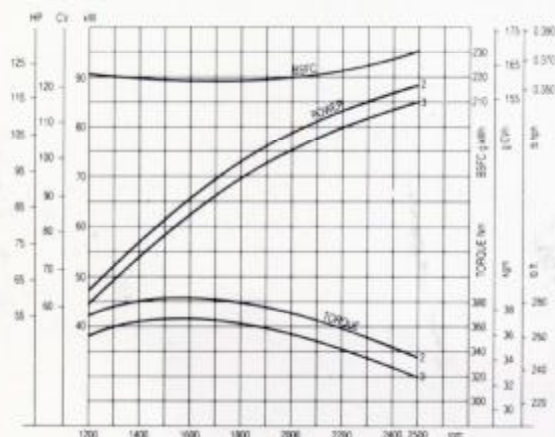

IVECO Aifo 8061 M 12

TEKNISET TIEDOT

Moottorin rakenne:
Jäähdytysjärjestelmä:

Syl. halk. x iskun pit.:

Sylinteritilavuus:

Puristussuhde:

Maksimiteho:

Maksimivääntömomentti:

Polttoainekulutus:

Sähkölaitteet:

Vauhtipyöräkotelo ja vauhtipyörä:

Maksimiasennuskulma:

Merivaihteet:

6-syl. suorasuihkutteinen ahtamaton rivimoottori
Makeavesijäähdytysjärjestelmä lämmönvaihtimella, makeavesi-
jäähdytetty pakosarja

104 x 115 mm

5.9 L

17:1

120 hv (88 kW) 2500 kierr./min

385 Nm/1600 kierr.

160 g/hvt

Käynnistinmoottori 12 V/3 kW, latausgeneraattori 14 V/45 A

SAE 3 11 1/2"

12 astetta

Hurth, BW Velvet Drive, PRM, ZF-MPM, Twin Disc

VAKIOVARUSTEET:

— Paisuntasäiliö, ohjaamolämmittimen ulosotot, vesijäähdytetty pakoputken mutka, ilmanpuhdistin, öljyntyhjennyspumppu, polttoaineen vedenerotin, sähköpysäytin, moottorin sähköistys antureineen, yhdysjohto (3, 5 tai 7 m), täydellinen IVECO-VDO käynnistinpaneli mittareineen sekä ääni- ja valohälyttiminen.

LISÄVARUSTEITA:

— Kõlijäähdytysvarustus, säädettävät asennustyynyt, lisähihnapyörä, ylikoko latausgeneraattori, 24 V sähköjärjestelmä, fly bridge-mittaristo, hydraulipumppu ym.