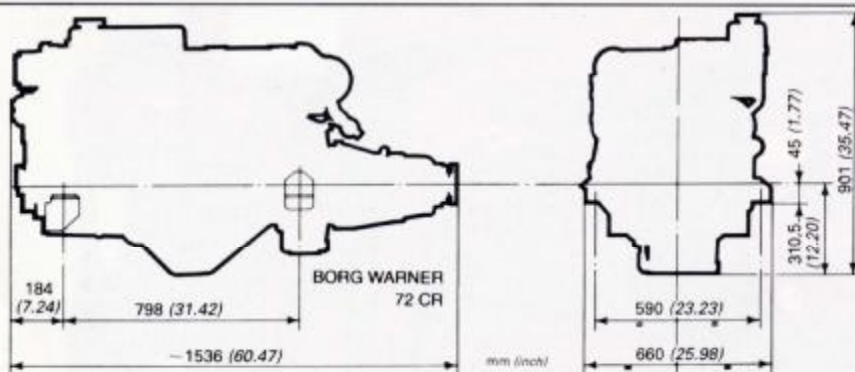

Teho vauhtipyörällä ISO 3046-1 mukaan.

PAINOT

Paino (kuivana, ilman vaihd.) 530 kg

Paino (kuivana, Velvet Drive merivaihteella) 585 kg

Tehdas pidättää oikeuden muuttaa esitettyjä tietoja ennalta ilmoittamatta.