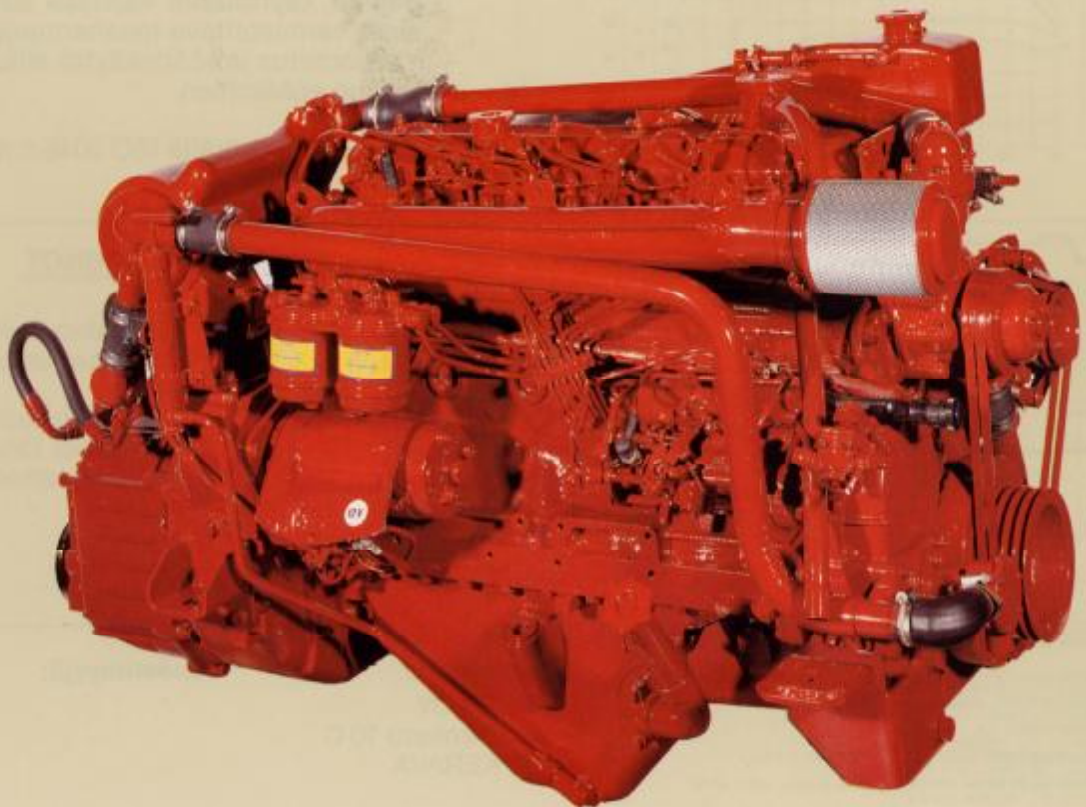

IVECO aifo

8061_{M12}

meridieselmoottori

120 hv 88 kW 2500 kierr./min
Keskiraskas käyttö

115 hv 85 kW 2500 kierr./min
Raskas käyttö

IVECO Aifo 8061 M 12

TEKNISET TIEDOT

Moottorin rakenne:
Jäähdytysjärjestelmä:

Maksimiasennuskulma:

Merivaihteet:

6-syl. suorasuihkutteinen ahtamaton rivimoottori
Makeavesijäähdytysjärjestelmä lämmönvaihtimella, makeavesi-
jäähdytetty pakosarja

104 x 115 mm

5.9 L

17:1

120 hv (88 kW) 2500 kierr./min

385 Nm/1600 kierr.

160 g/hvt

Käynnistinmoottori 12 V/3 kW, latausgeneraattori 14 V/45 A

SAE 3 11 1/2"

12 astetta

Hurth, BW Velvet Drive, PRM, ZF-MPM, Twin Disc

VAKIOVARUSTEET:

— Paisuntasäiliö, ohjaamolämmittimen ulosotot, vesijäähdytetty pakoputken mutka, ilmanpuhdistin, öljyntyhjennyspumppu, polttoaineen vedenerotin, sähköpysäytin, moottorin sähköistys antureineen, yhdysjohto (3, 5 tai 7 m), täydellinen IVECO-VDO käynnistinpaneli mittareineen sekä ääni- ja valohälyttiminen.